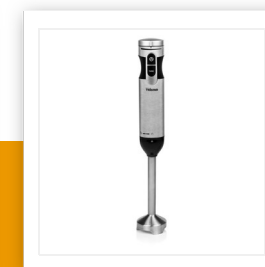

MX-4828

Mixer a immersione

Asta in acciaio inox - Motore DC 1000 W

Mixer a immersione potente con motore DC 1000 W. Questo mixer a immersione ha una robusta asta e lame in acciaio inox, controllo della velocità, funzione turbo ed è dotato di un misurino da 700 ml. Perfetto per frullati e zuppe!

Materiale scocca	Acciaio inox
Asta acciaio inox rimovibile	Sì
Materiale Coltelli	Acciaio inox
Numero di lame	2
Finitura in acciaio inox	Sì
Tipo di velocità	Continuo
Funzione turbo	Sì
Gambo fisso	Sì
Design ergonomico	Sì
Misurino	Sì
Capienza	0,7 l
Coperchio-base antiscivolo (2 in 1)	Sì
Smontaggio facile	Sì
Facile da pulire	Sì
Parti lavabili in lavastoviglie	Sì
Potenza	1000 W